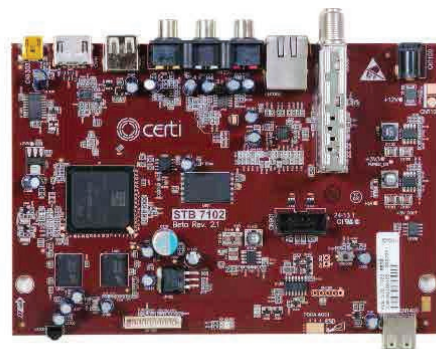

Hardware sob medida

O trabalho com circuitos de alta densidade, placas multi-camadas, sinais de alta frequência e trilhas de impedância controlada, confere estabilidade e confiabilidade a produtos e sistemas inteligentes de alta complexidade, sendo concebidos para otimizar o desempenho funcional e os custos de cada projeto.

As competências abrangem o tratamento de sinais digitais e analógicos, circuitos eletrônicos, design de hardware, prototipagem, roteiros de teste e validação do produto. O acompanhamento e interação entre as etapas de produção, teste de compatibilidade eletromagnética e integração com software, resultam em um histórico de projetos elaborados com alto nível de qualidade e desempenho.